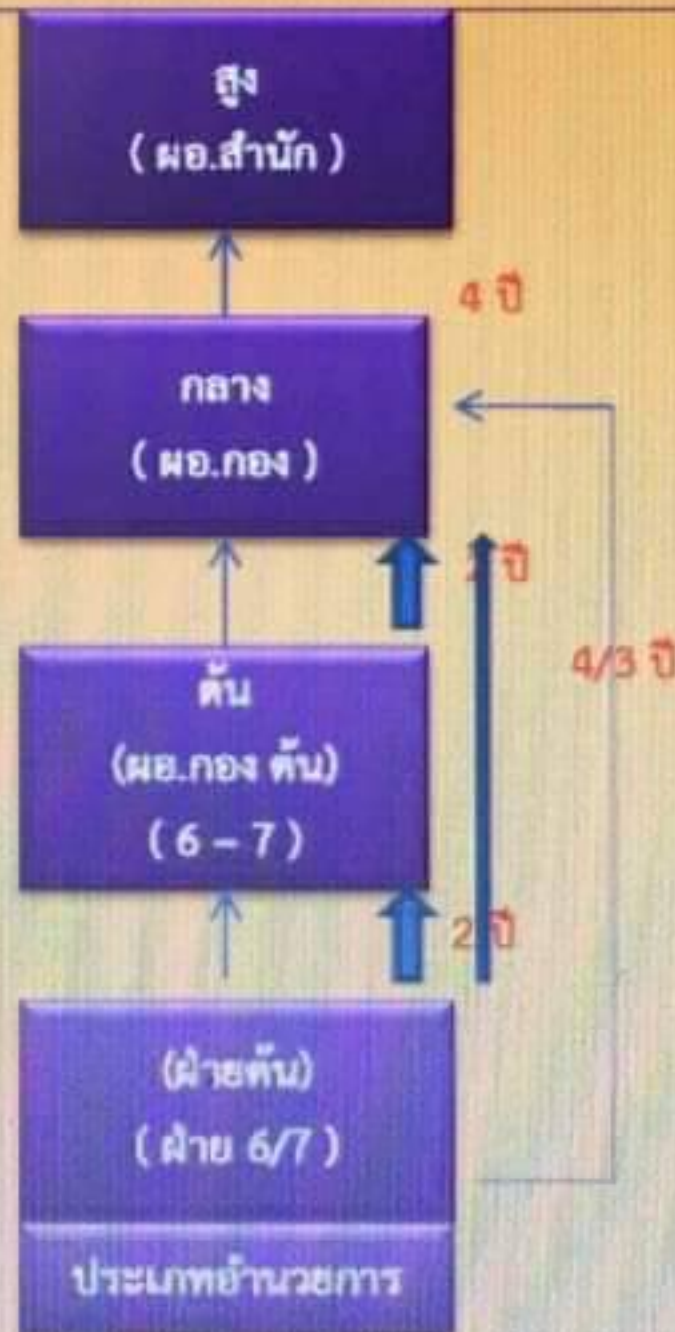

เปรียบเทียบเส้นทางความก้าวหน้า ประเภทอำนวยการท้องถิ่น (ฝ่าย/ผอ)

ระบบปัจจุบัน

ระบบแห่ง

บทเฉพาะกาล
 ผอ.ต้น (6/7) ขึ้น ผอ.กลาง
 (กอง 7 + กองต้น = 2 ปี)
 (กอง 6 + กองต้น = 6 ปี)

บทเฉพาะกาล
 ฝ้ายต้น (6/7) ขึ้น ผอ.
 กลาง ฝ้าย 7/2 ปี
 ฝ้าย 6/4 ปี
 (ฝ้าย 7 + ฝ้ายต้น = 4 ปี)
 (ฝ้าย 6 + ฝ้ายต้น = 6 ปี)

บทเฉพาะกาล
 ฝ้ายต้น (6/7) ขึ้น ผอ.
 ต้น
 (ฝ้าย 7 + ฝ้ายต้น = 2 ปี)
 (ฝ้าย 6 + ฝ้ายต้น = 4 ปี)