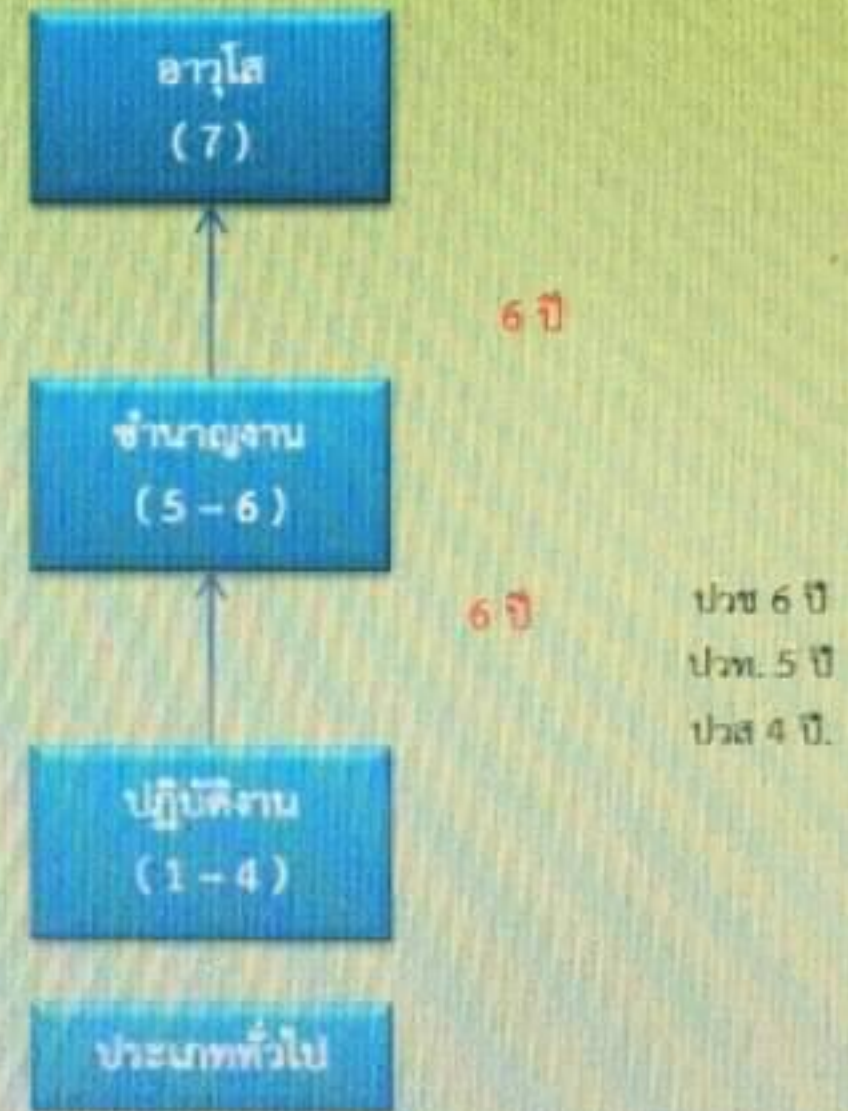

เปรียบเทียบเส้นทางความก้าวหน้า ประเภททั่วไป (สายงาน 1/2)

ระบบปัจจุบัน

ระบบแห่ง

ปวช 6 ปี
ปวท. 5 ปี
ปวส 4 ปี.