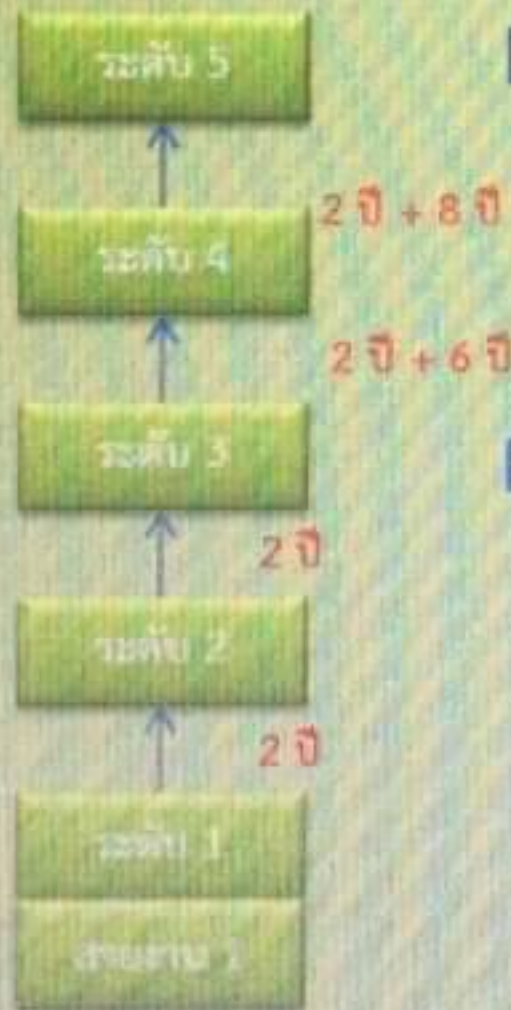

เปรียบเทียบเส้นทางความก้าวหน้า ประเภททั่วไป (สายงาน 1/2)

ระบบปัจจุบัน

ระบบแห่ง

ปวช 6 ปี
ปวท. 5 ปี
ปวส 4 ปี.