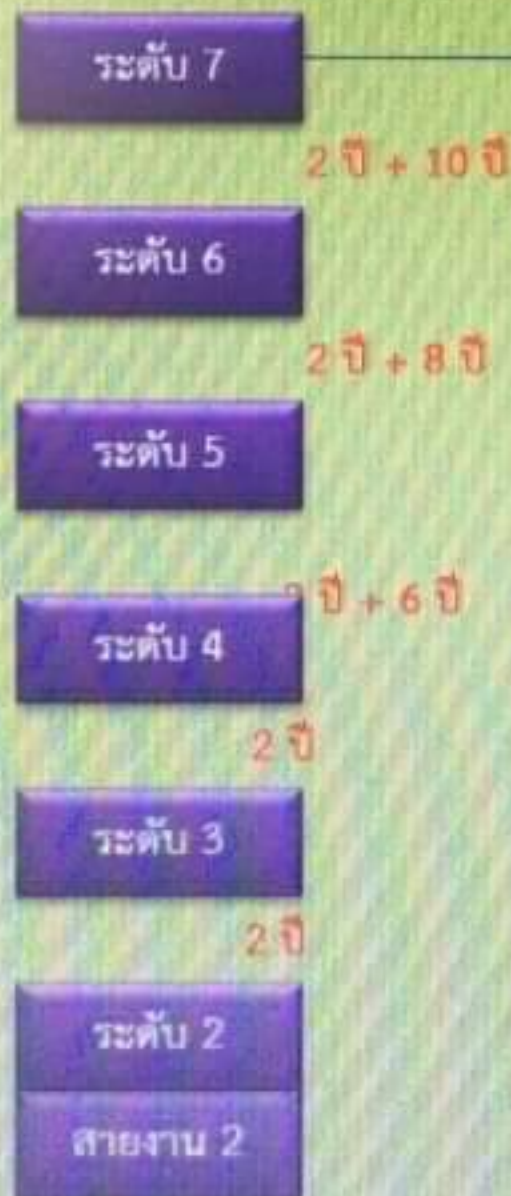

เปรียบเทียบเส้นทางความก้าวหน้า ประเภททั่วไป (สายงาน 1/2)

ระบบปัจจุบัน

ระบบแห่ง

ปวช 6 ปี
ปวท. 5 ปี
ปวส 4 ปี.